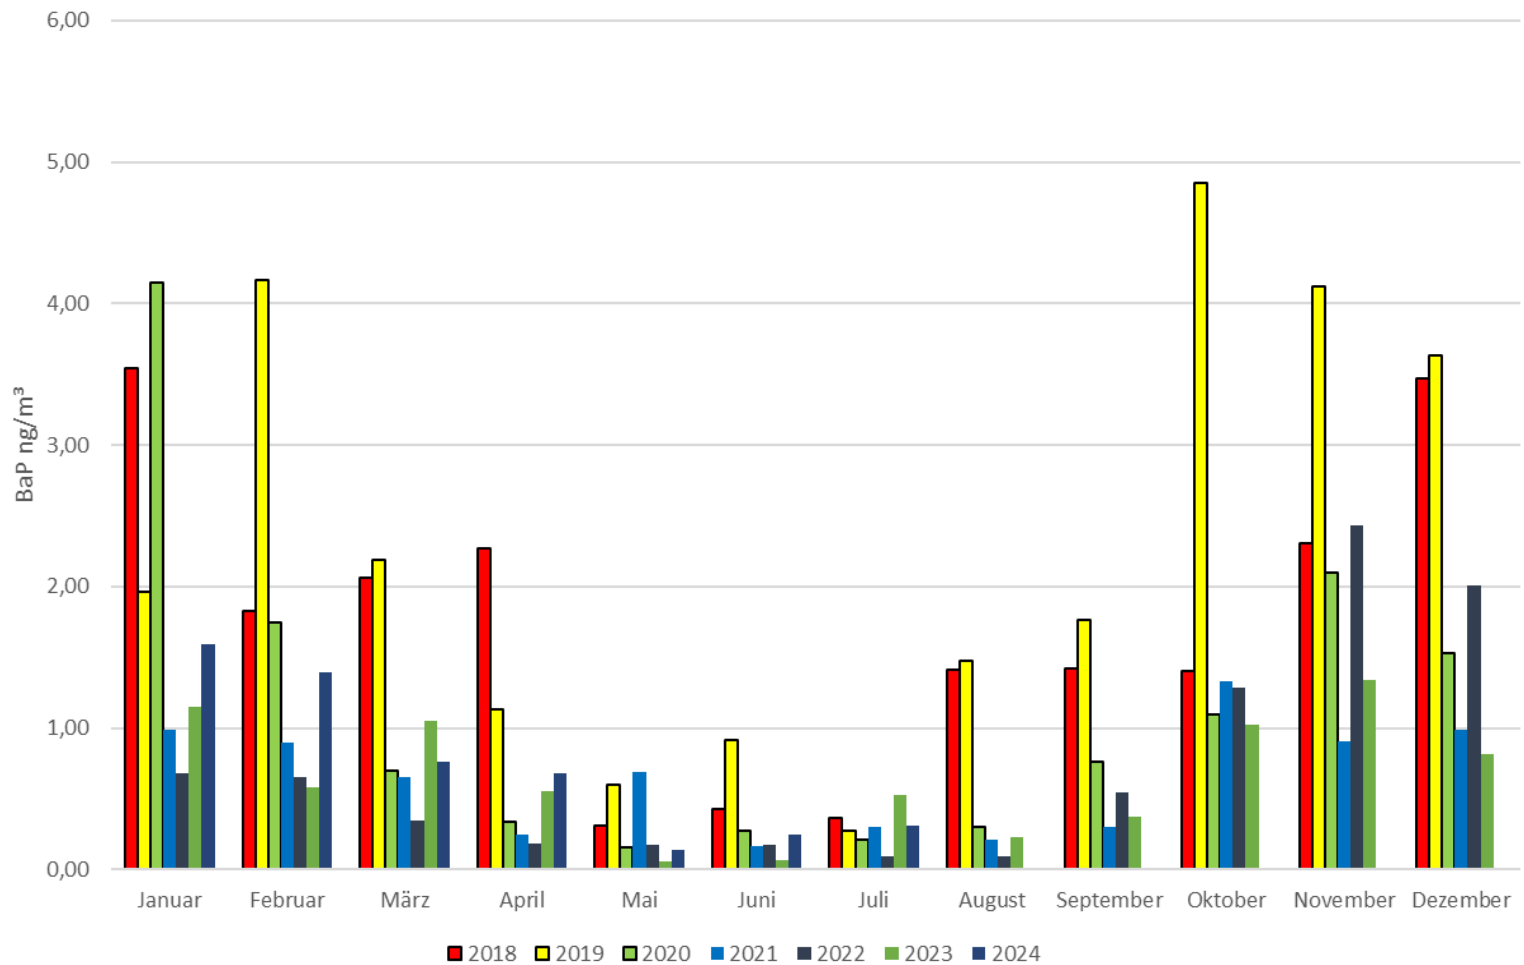

BaP-Werte LANUV 2018-2024

Quelle: Qualitätsgesicherte vorläufige Daten des LANUV, noch nicht endvalidiert. Maßgeblich ist der gerundete Jahresmittelwert 1 ng/m³